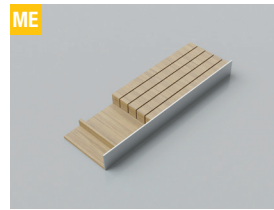

Besteckeinstecke* Holzfurnier

Eiche = EA
Nussbaum = NA

M/K

BESTECK, ARBEITSBESTECK, MESSER, FOLIEN, GEWÜRZE

30 bis 35		40 bis 45		40 bis 55			
	EA5030S1 NA5030S1		45 50 55 60 65		EA5040S1 NA5040S1	45 50 55 60 65	EA5050S1 NA5050S1
50 bis 55		55 bis 65		55 bis 60			
	EA5050S2 NA5050S2		45 50 55 60 65		EA5060S1 NA5060S1	45 50 55 60 65	EA5060S2 NA5060S2
70 bis 95		70 bis 90		75 bis 95			
	EA5080S1 NA5080S1		45 50 55 60 65		EA5080S2 NA5080S2	45 50 55 60 65 ME	EA5080S3 NA5080S3
85 bis 105		90 bis 100		95 bis 120			
	EA5090S3 NA5090S3		45 50 55 60 65 ME KR		EA5090S4** NA5090S4**	45 50 55 60 65 KR FO FO	EA5010S1 NA5010S1
120							
	EA5012S2 NA5012S2	45 50 55 60 65					

* Die Besteckteilungen passen nicht in eine Innenschublade mit Blum-Front (Glass).

** Die Besteckteilungen passen nicht in eine Innenschublade mit Blum-Front (Stahl oder Glass).

ZUBEHÖR

TE50BE30 45 50 55 60 65
TN50BE30
B 30 x T 47,2 x H 5 cm

ME
TE50ME15 45 50 55 60 65
TN50ME15
Messerblock für 4 Messer
B 15 x T 47,2 x H 5 cm

* Die Besteckteile passen nicht in eine Innenschublade mit Blum-Front (Glass).

** Die Besteckteile passen nicht in eine Innenschublade mit Blum-Front (Stahl oder Glass).