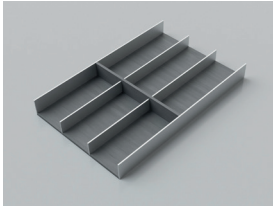

ME
TE50ME15 45 50 55 60 65
TN50ME15
Messerblock für 4 Messer
B 15 x T 47,2 x H 5 cm

* Die Besteckteile passen nicht in eine Innenschublade mit Blum-Front (Glass).

** Die Besteckteile passen nicht in eine Innenschublade mit Blum-Front (Stahl oder Glass).

Besteckeinsätze* Holzdekor

M/K

BESTECK, ARBEITSBESTECK, MESSER, FOLIEN, GEWÜRZE

* Die Besteckteilungen passen nicht in eine Innenschublade mit Blum-Front (Glass).

** Die Besteckteilungen passen nicht in eine Innenschublade mit Blum-Front (Stahl oder Glass).

Besteckeinsätze* Holzdekor

ZUBEHÖR

SA50BE30 45 50 55 60 65
B 30 x T 47,2 x H 5 cm

SA50FH10** 45 50 55 60 65
Folienschneider für 1 Rolle
B 10 x T 47,2 x H 5 cm

SA50KR15 45 50 55 60 65
Halter für 6-9 Gewürztöpfchen
(Tiefe 45-50)
Halter für 8-12 Gewürztöpfchen
(Tiefe 55-65)
B 15 x T 47,2 x H 5 cm

SA50ME15 45 50 55 60 65
Messerblock für 4 Messer
B 15 x T 47,2 x H 5 cm

* Die Besteckteile passen nicht in eine Innenschublade mit Blum-Front (Glass).

** Die Besteckteile passen nicht in eine Innenschublade mit Blum-Front (Stahl oder Glass).