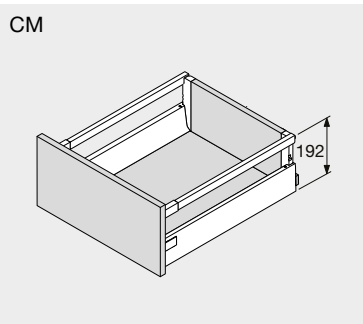

Opmerking:

VERZEND

PRINT

TANDEMBOX glijders met BLUMOTION

TANDEMBOX glijders met TIP-ON

LADE DIEPTE + GEWICHT

LADE

BINNENLADE

VOORRAADLADE

BINNENVOORRAADLADE

VOORRAADLADE

**\* Opmerking:**

- N-laden zijn enkel beschikbaar in de dieptes 400 - 450 - 500 - 550
- N-laden in grijs metallic zijn enkel beschikbaar in de diepte 500

De maatvoering bij de tekeningen komt overeen met de nodige inbouwruimte (incl. vrije ruimte om de lade in te hangen).