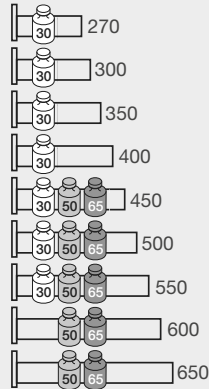

**Opvullijst**

KPR6056	opvullijst kunststof breedte 25 mm
---------	---------------------------------------

**Voorraadverdeling**

voor ladetype CM, CM/Z, DM en DM/Z

**Stabilisator**

ZST	stabilisator diepte 450 tot 650 mm voor ladetype M, M/Z, CM, CM/Z, DM en DM/Z
-----	--

Opmerking:

VERZEND

PRINT

TANDEMBOX glijders met BLUMOTION

TANDEMBOX glijders met TIP-ON

LADE DIEPTE + GEWICHT

LADE

BINNENLADE

VOORRAADLADE

BINNENVOORRAADLADE

VOORRAADLADE

**\* Opmerking:**

- N-laden zijn enkel beschikbaar in de dieptes 400 - 450 - 500 - 550
- N-laden in grijs metallic zijn enkel beschikbaar in de diepte 500

De maatvoering bij de tekeningen komt overeen met de nodige inbouwruimte (incl. vrije ruimte om de lade in te hangen).