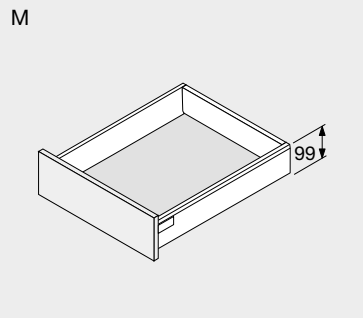

LADE

BINNENLADE