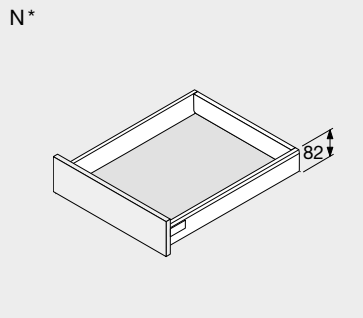

LADE

BINNENLADE