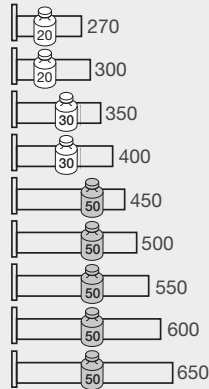

**Opvullijst**

KPR6056	opvullijst kunststof breedte 25 mm
---------	---------------------------------------

**Voorraadverdeling**

voor ladetype CM, CM/Z, DM en DM/Z

**Stabilisator**

ZST	stabilisator diepte 450 tot 650 mm voor ladetype M, M/Z, CM, CM/Z, DM en DM/Z
-----	--

Opmerking:

VERZEND

PRINT

TANDEMBOX glijders met BLUMOTION

TANDEMBOX glijders met TIP-ON

LADE DIEPTE + GEWICHT

LADE

BINNENLADE

VOORRAADLADE

BINNENVOORRAADLADE

VOORRAADLADE

**\* Opmerking:**

- N-laden zijn enkel beschikbaar in de dieptes 400 - 450 - 500 - 550
- N-laden in grijs metallic zijn enkel beschikbaar in de diepte 500

De maatvoering bij de tekeningen komt overeen met de nodige inbouwruimte (incl. vrije ruimte om de lade in te hangen).