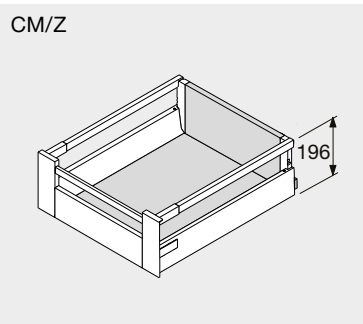

Opmerking:

VERZEND

PRINT

TANDEMBOX glijders met BLUMOTION

TANDEMBOX glijders met TIP-ON

LADE DIEPTE + GEWICHT

LADE

BINNENLADE

VOORRAADLADE

BINNENVOORRAADLADE

VOORRAADLADE

**\* Opmerking:**

- N-laden zijn enkel beschikbaar in de dieptes 400 - 450 - 500 - 550
- N-laden in grijs metallic zijn enkel beschikbaar in de diepte 500

De maatvoering bij de tekeningen komt overeen met de nodige inbouwruimte (incl. vrije ruimte om de lade in te hangen).