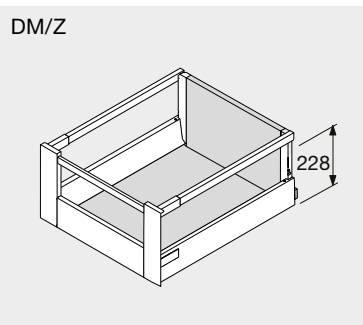

Opmerking:

VERZEND

PRINT

TANDEMBOX glijders met BLUMOTION

TANDEMBOX glijders met TIP-ON

LADE DIEPTE + GEWICHT

LADE

BINNENLADE

VOORRAADLADE

BINNENVOORRAADLADE

VOORRAADLADE

**\* Opmerking:**

- N-laden zijn enkel beschikbaar in de dieptes 400 - 450 - 500 - 550
- N-laden in grijs metallic zijn enkel beschikbaar in de diepte 500

De maatvoering bij de tekeningen komt overeen met de nodige inbouwruimte (incl. vrije ruimte om de lade in te hangen).