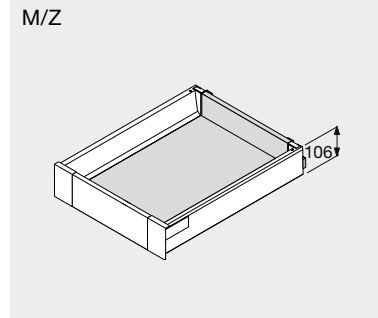

Opmerking:

VERZEND

PRINT

TANDEMBOX glijders met BLUMOTION

TANDEMBOX glijders met TIP-ON

LADE DIEPTE + GEWICHT

LADE

BINNENLADE

VOORRAADLADE

BINNENVOORRAADLADE

VOORRAADLADE

**\* Opmerking:**

- N-laden zijn enkel beschikbaar in de dieptes 400 - 450 - 500 - 550
- N-laden in grijs metallic zijn enkel beschikbaar in de diepte 500

De maatvoering bij de tekeningen komt overeen met de nodige inbouwruimte (incl. vrije ruimte om de lade in te hangen).