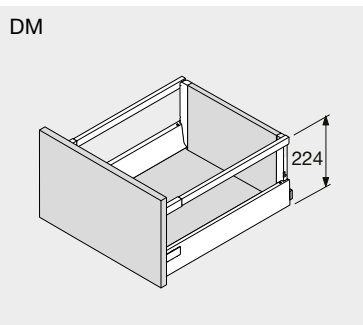

Opmerking:

VERZEND

PRINT

TANDEMBOX glijders met BLUMOTION

TANDEMBOX glijders met TIP-ON

LADE DIEPTE + GEWICHT

LADE

BINNENLADE

VOORRAADLADE

BINNENVOORRAADLADE

VOORRAADLADE

**\* Opmerking:**

- N-laden zijn enkel beschikbaar in de dieptes 400 - 450 - 500 - 550
- N-laden in grijs metallic zijn enkel beschikbaar in de diepte 500

De maatvoering bij de tekeningen komt overeen met de nodige inbouwruimte (incl. vrije ruimte om de lade in te hangen).